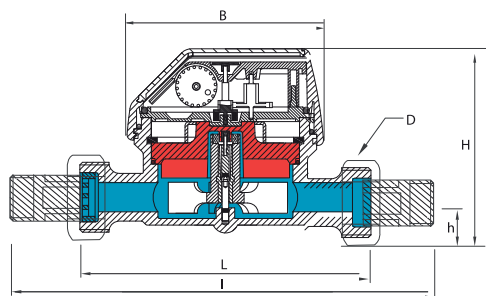

Mod. GSD8-45

Одноструйный счетчик с сухим квадратом, прямым считыванием и защищенным неразборным корпусом. Особое расположение окна под углом 45° и вращающийся на 360° циферблат обеспечивают считывание под различными углами. Это позволяет практически всегда установить счетчик в горизонтальном положении и добиться наилучшей точности и чувствительности. Такая конструкция позволяет монтировать счетчик на стене, в пользовательских модулях и труднодоступных местах.

Caratteristiche tecniche - Technical features

Calibro Size	DN	mm in	15 (1/2")	20 (3/4")	
Portata di sovraccarico Overload flow rate	Q ₄	m ³ /h	3,12	5	
	Portata permanente Permanent flow rate	Q ₃	m ³ /h	2,5	4
R = 100	Portata di transizione Transitional flow rate	Q ₂	l/h	40	64
	Portata minima Min flow rate	Q ₁	l/h	25	40
R = 160	Portata di transizione Transitional flow rate	Q ₂	l/h	25	40
	Portata minima Min flow rate	Q ₁	l/h	15,63	25
Lettura minima Min reading		l	0,05		
	Lettura massima Max reading		m ³	99.999	
	Pressione max ammissibile Max admissible pressure MAP		bar	16	

Dimensioni e pesi - Dimensions and Weights

Calibro Size	mm in	15 (1/2")	20 (3/4")	
L	mm	110	130	
l	mm	190	228	
H	mm	70	70	
h	mm	13	13	
B	mm	74	74	
D	Filettatura Threading	3/4"	1"	
Pesi Weight	con raccordi with unions	kg	0,65	0,85
	senza raccordi without unions	kg	0,50	0,60