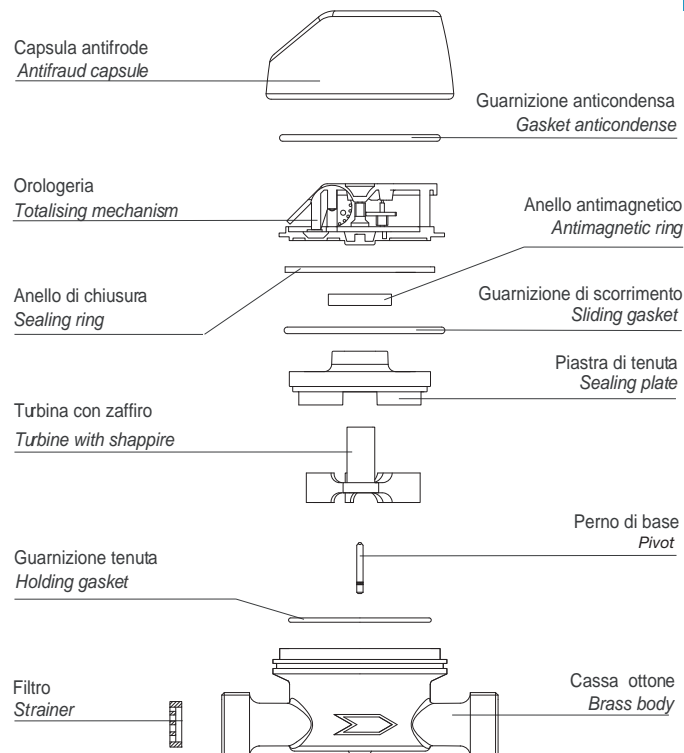

Caratteristiche tecniche - Technical features

Calibro Size	DN	mm in	15 (1/2")	20 (3/4")	
Portata di sovraccarico Overload flow rate	Q₄	m³/h	3,12	5	
	Portata permanente Permanent flow rate	Q₃	m³/h	2,5	4
R = 100	Portata di transizione Transitional flow rate	Q₂	l/h	40	64
	Portata minima Min flow rate	Q₁	l/h	25	40
R = 160	Portata di transizione Transitional flow rate	Q₂	l/h	25	40
	Portata minima Min flow rate	Q₁	l/h	15,63	25
Lettura minima Min reading		l	0,05		
	Lettura massima Max reading		m³	99.999	
	Pressione max ammissibile Max admissible pressure MAP		bar	16